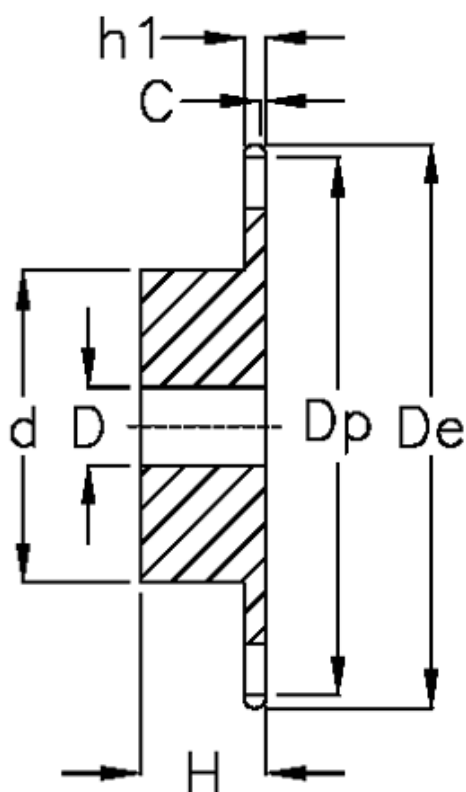

Varenummer: 616011008040
Beskrivelse: Navhjul 16 B-1 Z=40 simplex
forboret

Mål

Antal tænder	= 40
C	= 2.5
d	= *120
D	= $25 \pm 0,5$
De	= 336.9
Dp	= 323.73
For kædebetegnelse	= 16 B-1
For kæde størrelse	= 1" x 17,02 mm

H	= 50
h1	= 16.2